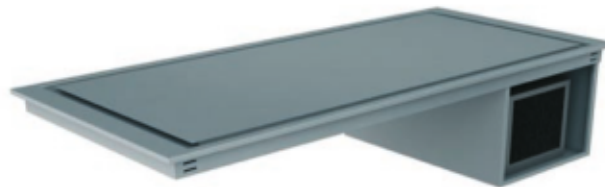

FREGIBOX

concept

Plan réfrigéré statique 1 niveau Statische Kühlplatte Static refrigerated top

Piano refrigerato statico ad 1 livello, da incasso, con gruppo integrato o predisposto per gruppo remoto, ideale per esporre pietanze in piatti o vassoi. Realizzato in acciaio inox AISI 304, isolamento con schiuma poliuretana iniettata. Canalina perimetrale per la raccolta dell'acqua di condensa. Raffreddamento statico. Regolazione della temperatura da +2°C ÷ +12°C con teletermostato digitale. Può essere accessorizzato con bacinella d'evaporazione dell'acqua di condensa. Disponibile nelle dimensioni 2-3-4-5-6 GN.

Plan réfrigéré statique encastrable 1 niveau, avec groupe logé ou prédisposé pour groupe à distance. L'idéal pour présenter les aliments sur assiettes ou plateaux. Réalisé en acier inox AISI 304, isolation par mousse de polyuréthane injectée. Rigole périphérique pour le drainage des condensats. Réfrigération statique. Réglage de la température de +2°C ÷ +12°C par téléthermostat digital. Peut être accessorisé avec bac d'évaporation des condensats. Disponible dans les dimensions 2-3-4-5-6 GN.

Statische Einbau-Kühlplatte bestehend aus Edelstahl AISI 304, mit integriertem Aggregat oder vorgerüstet für Zentral-Kühlung. Ideal für die Ausstellung von Gerichten auf Tellern oder Tablett. Isolierung mit eingespritztem Polyurethanschaum. Umlaufende Rinne für die Sammlung von Kondenswasser. Statische Kühlung. Temperatureinstellung von +2°C ÷ +12°C über digitales Fernthermostat. Kann mit Tauwassererdunstungsschale ausgerüstet werden. Lieferbar in den Größen 2-3-4-5-6 GN.